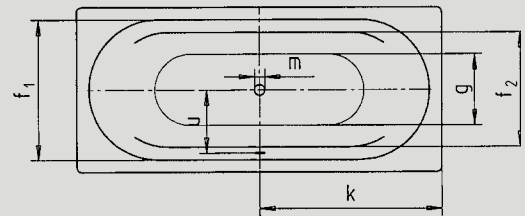

VAIO DUO

- Bad för två: Identiska kortsidor med avlopp i mitten
- Med integrerade armstöd
- Klassisk fyrhörnsmodell
- Tillverkad i 3,5 mm emaljerad stål

Art. Nr		950
Yttre längd	a	1800 mm
Yttre bredd	b	800 mm
Djup	c	430 mm
Inre längd (ovantill)	d	1680 mm
Inre längd (undertill)	e	1248 mm
Inre bredd (ovantill)	f ₁ , f ₂	680; 555 mm
Inre bredd (undertill)	g	343 mm
Höjd med fötter	h	550-590 mm
Kanthöjd	i	32 mm
Avstånd ovankant till mitten av överfyllnadsskydd	j	70 mm
Avstånd karkant till mitten av avloppshål	k	900 mm
Diameter överfyllnadsskydd	l	52 mm
Diameter avloppshål	m	52 mm
Avstånd kortsida till mitten av fot	n	600 mm
Avstånd mellan fötter	o	600 mm
Maxbredd mellan fötter	p	455 mm
Kanttjocklek (kortsida)	s	60 mm
Avstånd mellan c/c överfyllnads-/avloppshål	u	332 mm
Armstödsdjup	v	180 mm
Vattenvolym** i liter		155
Vikt emaljerat badkar i kg		54
Antislip		ø 435 mm
Hel antislip		900 x 300 mm

** Vattenvolym=vattenhöjd till bräddavlopp, minskat med 70 liter för kroppsvolym