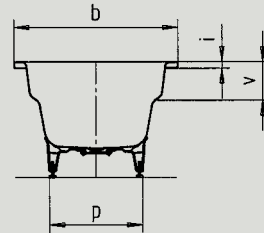

VAIO DUO

- Bad för två: Identiska kortsidor med avlopp i mitten
- Med integrerade armstöd
- Klassisk fyrhörnsmodell
- Tillverkad i 3,5 mm emaljerad stål

Art. Nr		950
Yttre längd	a	1800 mm
Yttre bredd	b	800 mm
Djup	c	430 mm
Inre längd (ovantill)	d	1680 mm
Inre längd (undertill)	e	1248 mm
Inre bredd (ovantill)	f ₁ , f ₂	680; 555 mm
Inre bredd (undertill)	g	343 mm
Höjd med fötter	h	550-590 mm
Kanthöjd	i	32 mm
Avstånd ovankant till mitten av överfyllnadsskydd	j	70 mm
Avstånd karkant till mitten av avloppshål	k	900 mm
Diameter överfyllnadsskydd	l	52 mm
Diameter avloppshål	m	52 mm
Avstånd kortsida till mitten av fot	n	600 mm
Avstånd mellan fötter	o	600 mm
Maxbredd mellan fötter	p	455 mm
Kanttjocklek (kortsida)	s	60 mm
Avstånd mellan c/c överfyllnads-/avloppshål	u	332 mm
Armstödsdjup	v	180 mm
Vattenvolym** i liter		155
Vikt emaljerat badkar i kg		54
Antislip		ø 435 mm
Hel antislip		900 x 300 mm

** Vattenvolym=vattenhöjd till bräddavlopp, minskat med 70 liter för kroppsvolym