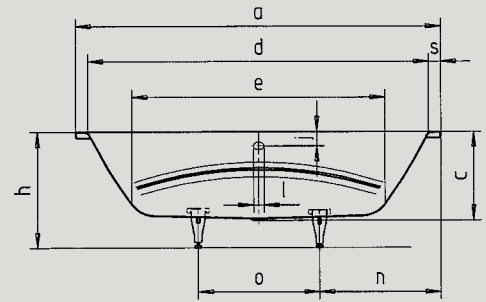

VAIO DUO

- Bad för två: Identiska kortsidor med avlopp i mitten
- Med integrerade armstöd
- Klassisk fyrhörnsmodell
- Tillverkad i 3,5 mm emaljerad stål

Art. Nr		950
Yttre längd	a	1800 mm
Yttre bredd	b	800 mm
Djup	c	430 mm
Inre längd (ovantill)	d	1680 mm
Inre längd (undertill)	e	1248 mm
Inre bredd (ovantill)	f ₁ , f ₂	680; 555 mm
Inre bredd (undertill)	g	343 mm
Höjd med fötter	h	550-590 mm
Kanthöjd	i	32 mm
Avstånd ovankant till mitten av överfyllnadsskydd	j	70 mm
Avstånd karkant till mitten av avloppshål	k	900 mm
Diameter överfyllnadsskydd	l	52 mm
Diameter avloppshål	m	52 mm
Avstånd kortsida till mitten av fot	n	600 mm
Avstånd mellan fötter	o	600 mm
Maxbredd mellan fötter	p	455 mm
Kanttjocklek (kortsida)	s	60 mm
Avstånd mellan c/c överfyllnads-/avloppshål	u	332 mm
Armstödsdjup	v	180 mm
Vattenvolym** i liter		155
Vikt emaljerat badkar i kg		54
Antislip		ø 435 mm
Hel antislip		900 x 300 mm

** Vattenvolym=vattenhöjd till bräddavlopp, minskat med 70 liter för kroppsvolym