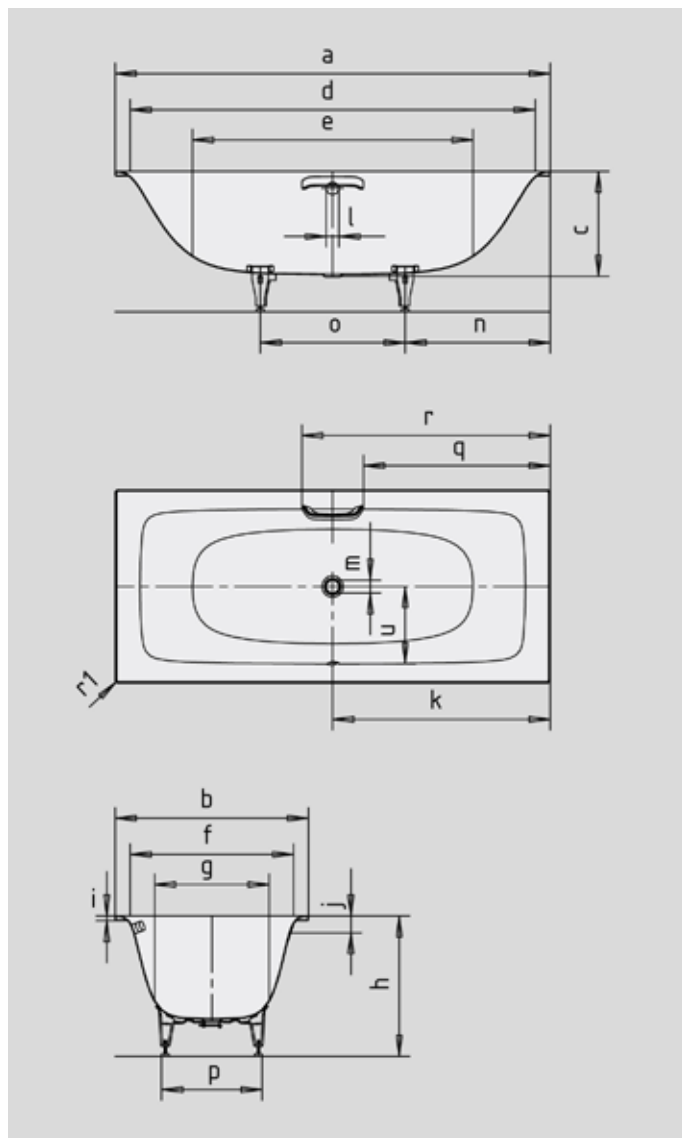

SILENIO

- Mjuka vackra linjer
- Duobadkar - lämpar sig för två badande
- Smala kanter
- Tight hörnradie ger snygg inkakling
- Tillverkad av 3,5 mm emaljerad stål

Inbyggnad

Art. Nr		674	676	678
Yttre längd	a	1700	1800	1900 mm
Yttre bredd	b	750	800	900 mm
Djup	c	410	435	435 mm
Inre längd (ovantill)	d	1576	1676	1776 mm
Inre längd (undertill)	e	1112	1162	1262 mm
Inre bredd (ovantill)	f	626	676	776 mm
Inre bredd (undertill)	g	423	473	537 mm
Höjd med fötter	h	544-583	570-605	565-602 mm
Kanthöjd	i	20	20	20 mm
Avstånd ovkant till mitten av överfyllnadsskydd	j	70	70	70 mm
Avstånd karkant till mitten av avloppshål	k	850	900	950 mm
Diameter överfyllnadsskydd	l	52	52	52 mm
Diameter avloppshål	m	52	52	52 mm
Avstånd kortsida till mitten av fot	n	566	595	591 mm
Avstånd mellan fötter	o	568	610	18 mm
Maxbredd mellan fötter	p	340	360	430 mm
Avstånd karkant till handdtag	r	978	1028	1078 mm
Hörnradie	r ₁	12	12	12 mm
Avstånd mellan c/c överfyllnads-/avloppshål	u	293	320	362 mm
Vattenvolym** i liter		96	140	188
Vikt emaljerat badkar i kg		48	54	61
Hel Antislip		780 x 252	828 x 300	924 x 348 mm
Badkar för Inbyggnad		13 195 kr	13 995 kr	18 995 kr

** Vattenvolym=vattenhöjd till bräddavlopp, minskat med 70 liter för kroppsvolym

Priser är rekommenderade kundpriser inklusive moms. Vid inbyggnad medföljer ställbara fötter, bottenventil och överfyllnadsskydd. Med dekorfront medföljer badkarställning, dekorpanel på en långsida och en kortsida samt bottenventil och överfyllnadsskydd.