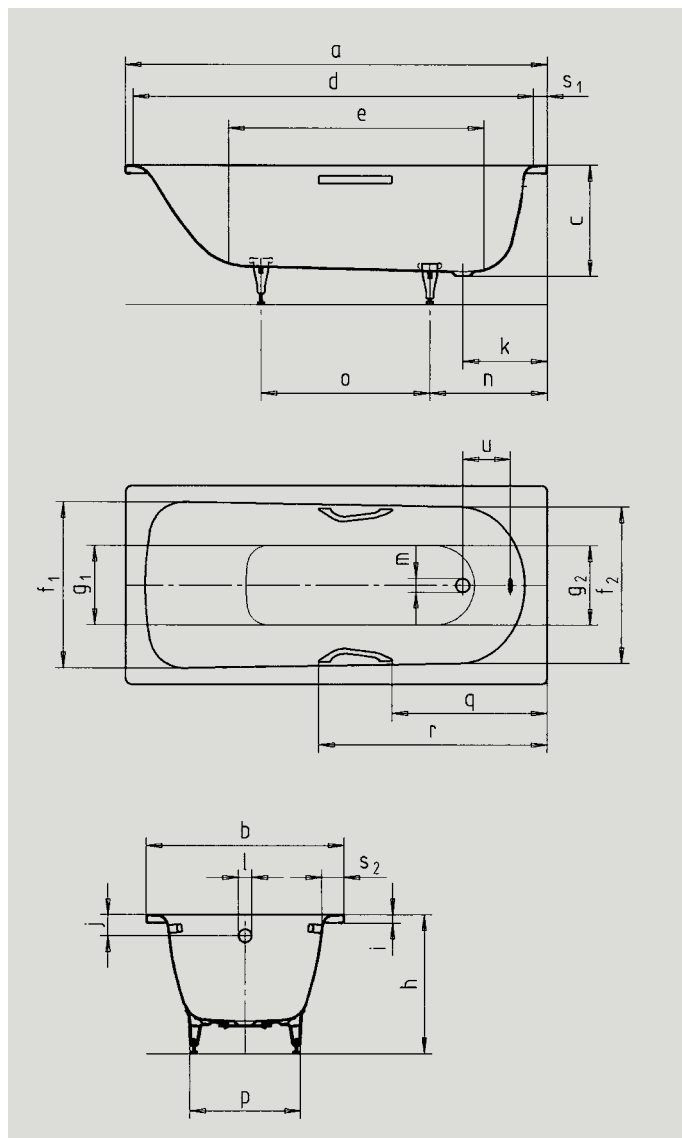

Art. Nr		360-1	361-1	362-1	363-1	371-1	372-1	373-1	374	375-1
Yttre längd	a	1400	1500	1600	1700	1700	1600	1700	1750	1800 mm
Yttre bredd	b	700	700	700	700	730	750	750	750	800 mm
Djup	c	410	410	410	410	410	410	410	430	430 mm
Inre längd (ovantill)	d	1230	1330	1430	1530	1530	1430	1530	1630	1630 mm
Inre längd (undertill)	e	850	950	1050	1150	1150	1050	1150	1200	1250 mm
Inre bredd (ovantill)	f ₁ ; f ₂	550; 530	550; 530	550; 530	550; 530	550; 530	600; 580	600; 580	630; 560	675; 640 mm
Inre bredd (undertill)	g ₁ ; g ₂	390; 350	390; 350	390; 350	390; 350	390; 350	440; 400	440; 400	430; 380	520; 450 mm
Höjd med fötter	h	535-555	535-555	535-555	535-555	535-555	535-555	535-555	560-580	550-580 mm
Kanthöjd	i	32	32	32	32	32	32	32	32	32 mm
Avstånd ovkant till mitten av bräddavlopp	j	63	63	63	63	63	63	63	70	75 mm
Avstånd karkant till mitten av överfyllnadsskydd	k	310	320	310	310	310	310	310	285	310 mm
Diameter överfyllnadsskydd	l	52	52	52	52	52	52	52	52	52 mm
Diameter avloppshål	m	52	52	52	52	52	52	52	52	52 mm
Avstånd kortsida till mitten av fot	n	455	445	450	450	450	445	445	450	460 mm
Avstånd mellan fötter	o	445	555	600	740	740	640	750	640	840 mm
Maxbredd mellan fötter	p	380	380	380	380	370	430	430	430	480 mm
Avstånd karkant (kortsida) till början av handtag	q	-/510	-/538	-/580	-/643	-/643	-/580	-/643	-/643	-/735 mm
Avstånd karkant (kortsida) till slut av handtag	r	-/788	-/816	-/858	-/921	-/921	-/858	-/921	-/921	-/1013 mm
Kanttjocklek (kortsida;långsida)	s ₁ ; s ₂	70; 75	70; 75	70; 75	70; 75	85; 90	70; 75	70; 75	60; 55	70; 75 mm
Avstånd mellan c/c överfyllnads-/avloppshål	u	212	222	212	212	212	218	218	221	216 mm
Vattenvolym** i liter		67	82	93	111	97	107	123	145	150
Vikt på det emaljerade karet i kg		40	40	44	48	49	45	50	55	55
Badkar för inbyggnad		7 495 kr	7 495 kr	7 495 kr	7 495 kr	7 495 kr	7 495 kr	7 495 kr	9 995 kr	8 495 kr
Badkar med dekorfront		-	14 990 kr	14 990 kr	14 990 kr	14 990 kr	14 990 kr	14 990 kr	-	15 490 kr