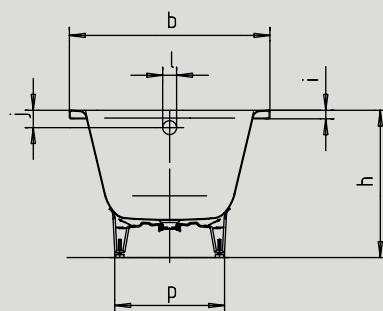

PURO

- Linjär, minimalistisk design
- Ensitsbadkar med vridavlopp i fotänden
- Klassisk fyrhörnsmodell
- Tillverkad i 3,5 mm emaljerad stål
- Populär modell
- Tillägg: Sidoavlopp som möjliggör bad för två personer

Inbyggnad

Dekorfront

Art. Nr		683	687	652	691	653
Yttre längd	a	1600	1700	1700	1700	1800 mm
Yttre bredd	b	700	700	750	800	800 mm
Yttre bredd	c	420	420	420	420	420 mm
Inre längd (ovantill)	d	1410	1510	1510	1510	1610 mm
Inre längd (undertill)	e	1180	1280	1280	1280	1380 mm
Inre bredd (ovantill)	f	580	580	620	630	670 mm
Inre bredd (undertill)	g	410	410	460	460	510 mm
Höjd med fötter	h	552-573	555-565	554-568	552-656	553-563 mm
Kanthöjd	i	32	32	32	32	32 mm
Avstånd ovkant till mitten av överfyllnadsskydd	j	65	65	65	65	65 mm
Avstånd karkant till mitten av avloppshål	k	310	310	310	310	310 mm
Diameter överfyllnadsskydd	l	52	52	52	52	52 mm
Diameter avloppshål	m	52	52	52	52	52 mm
Avstånd kortsida till mitten av fot	n	435	445	445	445	460 mm
Avstånd mellan fötter	o	705	755	750	755	820 mm
Maxbredd mellan fötter	p	410	420	470	480	520 mm
Kanttjocklek (kortsida,)	s ₁ ; s ₂ ; s ₃	90; 100; 60	90; 100; 60	90; 100; 60	90; 100; 85	90; 100; 60 mm
Avstånd mellan c/c överfyllnads-/avloppshål	u	214	214	214	214	214 mm
Vattenvolym** i liter		105	122	137	141	170
Vikt emaljerat badkar i kg		46	49	50	53	55
Badkar för inbyggnad		11 995 kr	11 995 kr	11 995 kr	11 995 kr	11 995 kr
Badkar med dekorfront		18 990 kr	18 990 kr	18 990 kr	18 990 kr	18 990 kr

Finns även i 190x90 variant. Kolla Langenfeld.se för mer info.

** Vattenvolym=vattenhöjd till bräddavlopp, minskat med 70 liter för kroppsvolym

Priser är rekommenderade kundpriser inklusive moms. Vid inbyggnad medföljer ställbara fötter, bottenventil och överfyllnadsskydd. Med dekorfront medföljer badkarställning, dekorpanel på en långsida och en kortsida samt bottenventil och överfyllnadsskydd.