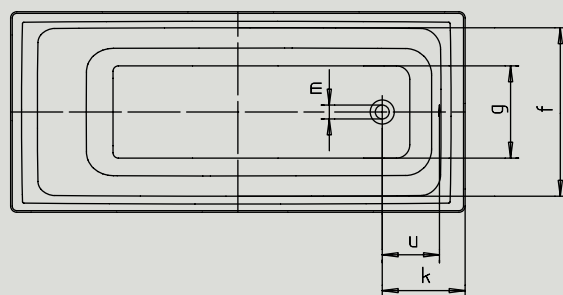

PURO

- Linjär, minimalistisk design
- Ensitsbadkar med vridavlopp i fotänden
- Klassisk fyrhörnsmodell
- Tillverkad i 3,5 mm emaljerad stål
- Populär modell
- Tillägg: Sidoavlopp som möjliggör bad för två personer

Inbyggnad

Dekorfront

Art. Nr		683	687	652	691	653
Yttre längd	a	1600	1700	1700	1700	1800 mm
Yttre bredd	b	700	700	750	800	800 mm
Yttre bredd	c	420	420	420	420	420 mm
Inre längd (ovantill)	d	1410	1510	1510	1510	1610 mm
Inre längd (undertill)	e	1180	1280	1280	1280	1380 mm
Inre bredd (ovantill)	f	580	580	620	630	670 mm
Inre bredd (undertill)	g	410	410	460	460	510 mm
Höjd med fötter	h	552-573	555-565	554-568	552-656	553-563 mm
Kanthöjd	i	32	32	32	32	32 mm
Avstånd ovkant till mitten av överfyllnadsskydd	j	65	65	65	65	65 mm
Avstånd karkant till mitten av avloppshål	k	310	310	310	310	310 mm
Diameter överfyllnadsskydd	l	52	52	52	52	52 mm
Diameter avloppshål	m	52	52	52	52	52 mm
Avstånd kortsida till mitten av fot	n	435	445	445	445	460 mm
Avstånd mellan fötter	o	705	755	750	755	820 mm
Maxbredd mellan fötter	p	410	420	470	480	520 mm
Kanttjocklek (kortsida,)	s ₁ ; s ₂ ; s ₃	90; 100; 60	90; 100; 60	90; 100; 60	90; 100; 85	90; 100; 60 mm
Avstånd mellan c/c överfyllnads-/avloppshål	u	214	214	214	214	214 mm
Vattenvolym** i liter		105	122	137	141	170
Vikt emaljerat badkar i kg		46	49	50	53	55
Badkar för inbyggnad		11 995 kr	11 995 kr	11 995 kr	11 995 kr	11 995 kr
Badkar med dekorfront		18 990 kr	18 990 kr	18 990 kr	18 990 kr	18 990 kr

Finns även i 190x90 variant. Kolla Langenfeld.se för mer info.

** Vattenvolym=vattenhöjd till bräddavlopp, minskat med 70 liter för kroppsvolym

Priser är rekommenderade kundpriser inklusive moms. Vid inbyggnad medföljer ställbara fötter, bottenventil och överfyllnadsskydd. Med dekorfront medföljer badkarställning, dekorpanel på en långsida och en kortsida samt bottenventil och överfyllnadsskydd.