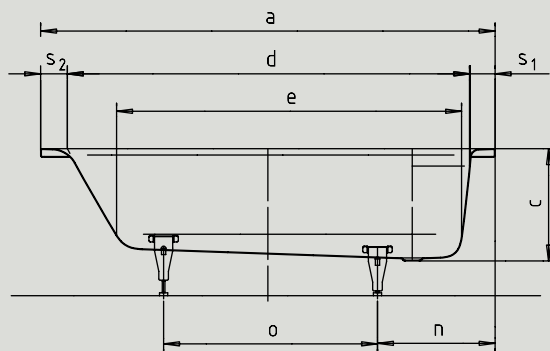

PURO

- Linjär, minimalistisk design
- Ensitsbadkar med vridavlopp i fotänden
- Klassisk fyrhörnsmodell
- Tillverkad i 3,5 mm emaljerad stål
- Populär modell
- Tillägg: Sidoavlopp som möjliggör bad för två personer

Inbyggnad

Dekorfront

Art. Nr		683	687	652	691	653
Yttre längd	a	1600	1700	1700	1700	1800 mm
Yttre bredd	b	700	700	750	800	800 mm
Yttre bredd	c	420	420	420	420	420 mm
Inre längd (ovantill)	d	1410	1510	1510	1510	1610 mm
Inre längd (undertill)	e	1180	1280	1280	1280	1380 mm
Inre bredd (ovantill)	f	580	580	620	630	670 mm
Inre bredd (undertill)	g	410	410	460	460	510 mm
Höjd med fötter	h	552-573	555-565	554-568	552-656	553-563 mm
Kanthöjd	i	32	32	32	32	32 mm
Avstånd ovkant till mitten av överfyllnadsskydd	j	65	65	65	65	65 mm
Avstånd karkant till mitten av avloppshål	k	310	310	310	310	310 mm
Diameter överfyllnadsskydd	l	52	52	52	52	52 mm
Diameter avloppshål	m	52	52	52	52	52 mm
Avstånd kortsida till mitten av fot	n	435	445	445	445	460 mm
Avstånd mellan fötter	o	705	755	750	755	820 mm
Maxbredd mellan fötter	p	410	420	470	480	520 mm
Kanttjocklek (kortsida,)	s ₁ ; s ₂ ; s ₃	90; 100; 60	90; 100; 60	90; 100; 60	90; 100; 85	90; 100; 60 mm
Avstånd mellan c/c överfyllnads-/avloppshål	u	214	214	214	214	214 mm
Vattenvolym** i liter		105	122	137	141	170
Vikt emaljerat badkar i kg		46	49	50	53	55
Badkar för inbyggnad		11 995 kr	11 995 kr	11 995 kr	11 995 kr	11 995 kr
Badkar med dekorfront		18 990 kr	18 990 kr	18 990 kr	18 990 kr	18 990 kr

Finns även i 190x90 variant. Kolla Langenfeld.se för mer info.

** Vattenvolym=vattenhöjd till bräddavlopp, minskat med 70 liter för kroppsvolym

Priser är rekommenderade kundpriser inklusive moms. Vid inbyggnad medföljer ställbara fötter, bottenventil och överfyllnadsskydd. Med dekorfront medföljer badkarställning, dekorpanel på en långsida och en kortsida samt bottenventil och överfyllnadsskydd.