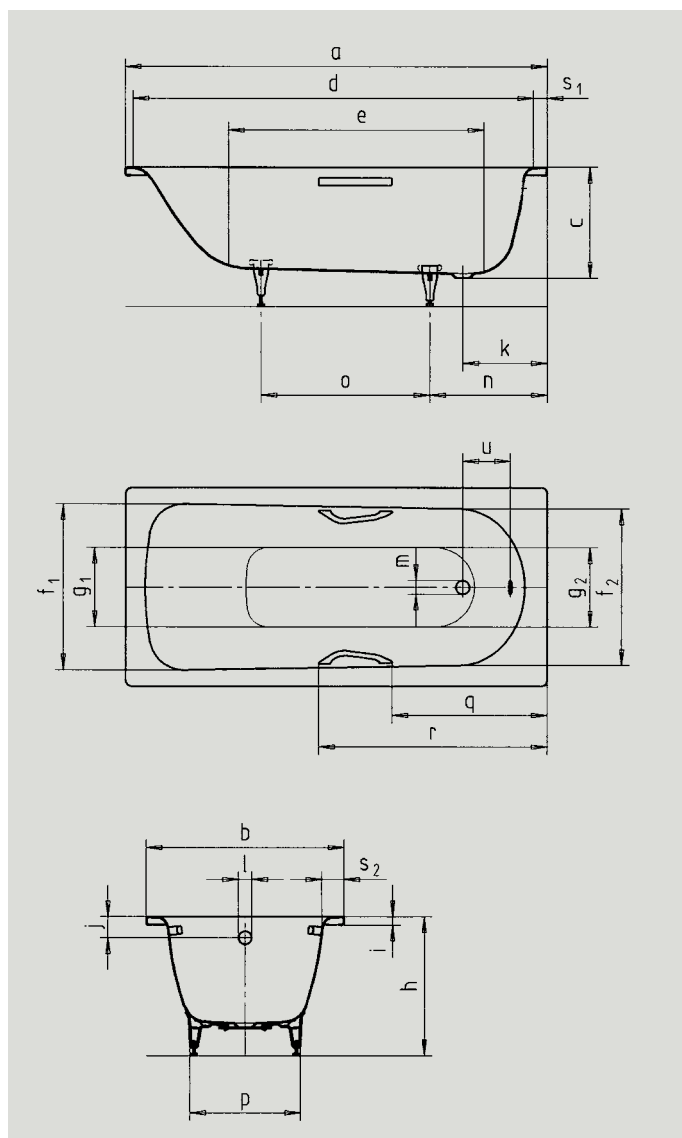

Art. Nr		360-1	361-1	362-1	363-1	371-1	372-1	373-1	374	375-1
Yttre längd	a	1400	1500	1600	1700	1700	1600	1700	1750	1800 mm
Yttre bredd	b	700	700	700	700	730	750	750	750	800 mm
Djup	c	410	410	410	410	410	410	410	430	430 mm
Inre längd (ovantill)	d	1230	1330	1430	1530	1530	1430	1530	1630	1630 mm
Inre längd (undertill)	e	850	950	1050	1150	1150	1050	1150	1200	1250 mm
Inre bredd (ovantill)	f ₁ ; f ₂	550; 530	550; 530	550; 530	550; 530	550; 530	600; 580	600; 580	630; 560	675; 640 mm
Inre bredd (undertill)	g ₁ ; g ₂	390; 350	390; 350	390; 350	390; 350	390; 350	440; 400	440; 400	430; 380	520; 450 mm
Höjd med fötter	h	535-555	535-555	535-555	535-555	535-555	535-555	535-555	560-580	550-580 mm
Kanthöjd	i	32	32	32	32	32	32	32	32	32 mm
Avstånd ovkant till mitten av bräddavlopp	j	63	63	63	63	63	63	63	70	75 mm
Avstånd karkant till mitten av överfyllnadsskydd	k	310	320	310	310	310	310	310	285	310 mm
Diameter överfyllnadsskydd	l	52	52	52	52	52	52	52	52	52 mm
Diameter avloppshål	m	52	52	52	52	52	52	52	52	52 mm
Avstånd kortsida till mitten av fot	n	455	445	450	450	450	445	445	450	460 mm
Avstånd mellan fötter	o	445	555	600	740	740	640	750	640	840 mm
Maxbredd mellan fötter	p	380	380	380	380	370	430	430	430	480 mm
Avstånd karkant (kortsida) till början av handtag	q	-/510	-/538	-/580	-/643	-/643	-/580	-/643	-/643	-/735 mm
Avstånd karkant (kortsida) till slut av handtag	r	-/788	-/816	-/858	-/921	-/921	-/858	-/921	-/921	-/1013 mm
Kanttjocklek (kortsida;långsida)	s ₁ ; s ₂	70; 75	70; 75	70; 75	70; 75	85; 90	70; 75	70; 75	60; 55	70; 75 mm
Avstånd mellan c/c överfyllnads-/avloppshål	u	212	222	212	212	212	218	218	221	216 mm
Vattenvolym** i liter		67	82	93	111	97	107	123	145	150
Vikt på det emaljerade karet i kg		40	40	44	48	49	45	50	55	55
Badkar för inbyggnad		6 995 kr	6 995 kr	6 495 kr	6 995 kr	6 995 Kr	6 995 kr	6 995 kr	8 495 kr	7 995 kr
Badkar med dekorfront		-	11 990 kr	11 490 kr	11 990 kr	11 990 Kr	11 990 kr	11 990 kr	-	12 990 kr