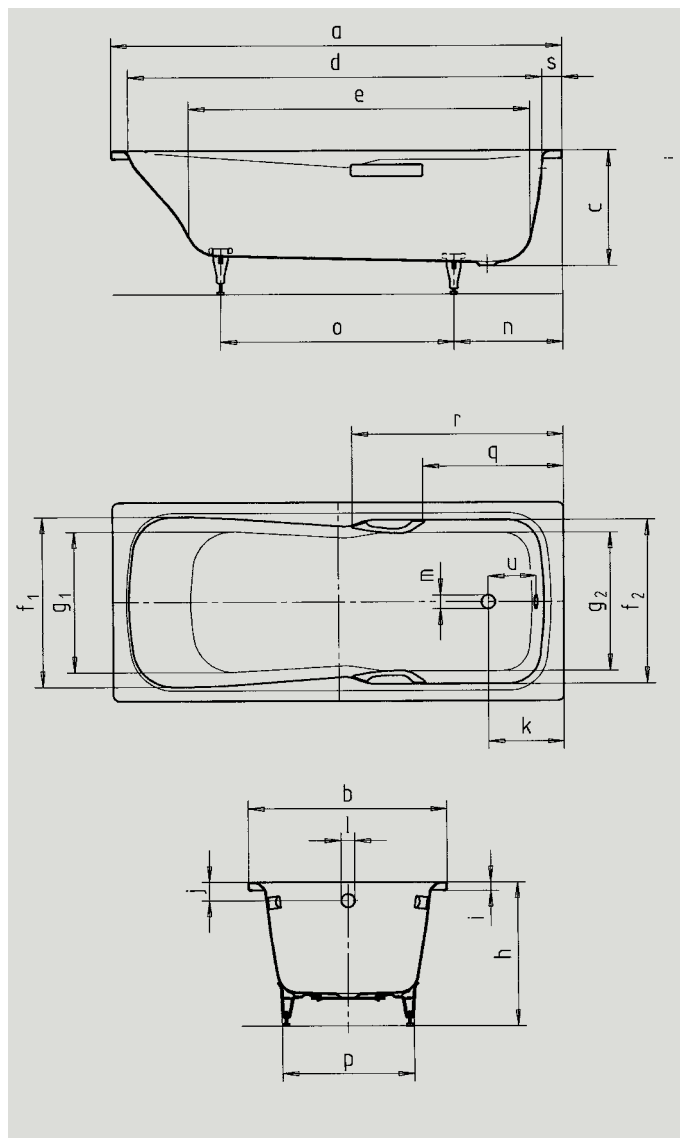

DYNA SET

DYNA SET STAR

- Ensitsbadkar med vridavlopp i fotänden
- Badkar för såväl bad som dusch
- Tillverkad i 3,5 mm emaljerad stål
- Handtag finns som tillval
- Kortsidan lämplig för håltagning av sargmonterad blandare

Art. Nr		626	624	620	622
Yttre längd	a	1600	1500	1700	1800 mm
Yttre bredd	b	700	750	750	800 mm
Djup	c	430	430	430	430 mm
Inre längd (ovantill)	d	1440	1340	1565	1565 mm
Inre längd (undertill)	e	1155	1050	1230	1230 mm
Inre bredd (ovantill)	f ₁ ; f ₂	590; 590	640; 640	640; 620	640; 620 mm
Inre bredd (undertill)	g ₁ ; g ₂	450; 470	500; 520	500; 520	500; 520 mm
Höjd med fötter	h	561-586	561-586	561-586	561-586 mm
Kanthöjd	i	32	32	32	32 mm
Avstånd ovkant till mitten av överfyllnadsskydd	j	70	70	70	70 mm
Avstånd karkant till mitten av avloppshål	k	310	310	285	335 mm
Diameter överfyllnadsskydd	l	52	52	52	52 mm
Diameter avloppshål	m	52	52	52	52 mm
Avstånd kortsida till mitten av fot	n	410	410	410	415 mm
Avstånd mellan fötter	o	690	590	760	805 mm
Maxbredd mellan fötter	p	445	495	495	495 mm
Avstånd karkant (kortsida) till början av handtag (627/625/621/623)	q	505	505	525	575 mm
Avstånd karkant (kortsida) till slut av handtag (627/625/621/623)	r	780	780	800	850 mm
Kanttjocklek (kortsida)	s	100	100	75	125 mm
Avstånd mellan c/c överfyllnads-/avloppshål	u	206	206	206	206 mm
Vattenvolym** i liter		122	133	169	169
Vikt emaljerat badkar i kg		46	45	53	68
Badkar för inbyggnad		12 995 kr	12 995 kr	12 995 kr	14 995 kr

** Vattenvolym=vattenhöjd till bräddavlopp, minskat med 70 liter för kroppsvolym

Priser är rekommenderade kundpriser inklusive moms. Vid inbyggnad medföljer ställbara fötter, bottenventil och överfyllnadsskydd. Med dekorfront medföljer badkarställning, dekorpanel på en långsida och en kortsida samt bottenventil och överfyllnadsskydd.