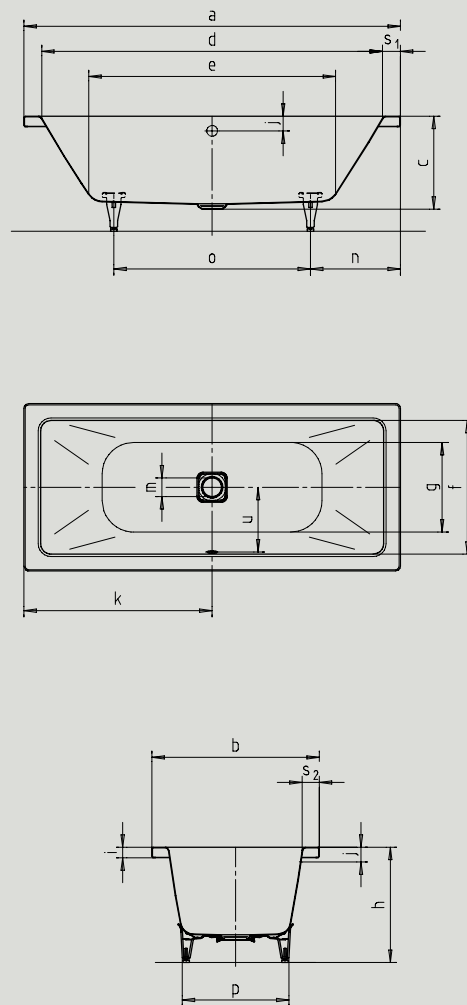

CONODUO

- Linjär, minimalistisk design
- Även avloppsvred samt avloppslock är emaljerat vilket ger ett stilrent intryck
- Bad för två med identiska kortsidor och avlopp i mitten
- Klassisk fyrhörnsmodell
- Tillverkad i 3,5 mm emaljerad stål

Inbyggnad

Art. Nr		732	733	734	735
Yttre längd	a	1700	1800	1900	2000 mm
Yttre bredd	b	750	800	900	1000 mm
Djup	c	445	445	445	445 mm
Inre längd (ovantill)	d	1540	1640	1740	1800 mm
Inre längd (undertill)	e	1080	1180	1280	1340 mm
Inre bredd (ovantill)	f	590	640	740	800 mm
Inre bredd (undertill)	g	470	520	620	680 mm
Höjd med fötter	h	565-600	555-590	565-600	555-590 mm
Kanthöjd	i	50	50	50	50 mm
Avstånd ovkant till mitten av överfyllnadsskydd	j	70	70	70	70 mm
Avstånd karkant till mitten av avloppshål	k	850	900	950	1000 mm
Diameter överfyllnadsskydd	l	52	52	52	52 mm
Diameter avloppshål	m	90	90	90	90 mm
Avstånd kortsida till mitten av fot	n	555	555	570	620 mm
Avstånd mellan fötter	o	590	690	760	760 mm
Maxbredd mellan fötter	p	445	515	610	675 mm
Kanttjocklek (kortsida;långsida)	S ₁ ; S ₂	80; 80	80; 80	80; 80	100; 100 mm
Avstånd mellan c/c överfyllnads-/avloppshål	u	285	310	360	390 mm
Vattenvolym** i liter		122	159	220	260
Vikt emaljerat badkar i kg		52	57	66	75
Badkar för inbyggnad		16 495 kr	18 495 kr	23 995 kr	27 495 kr

** Vattenvolym=vattenhöjd till bräddavlopp, minskat med 70 liter för kroppsvolym

Priser är rekommenderade kundpriser inklusive moms. Vid inbyggnad medföljer ställbara fötter, bottenventil och överfyllnadsskydd. Med dekorfront medföljer badkarställning, dekorpanel på en långsida och en kortsida samt bottenventil och överfyllnadsskydd.