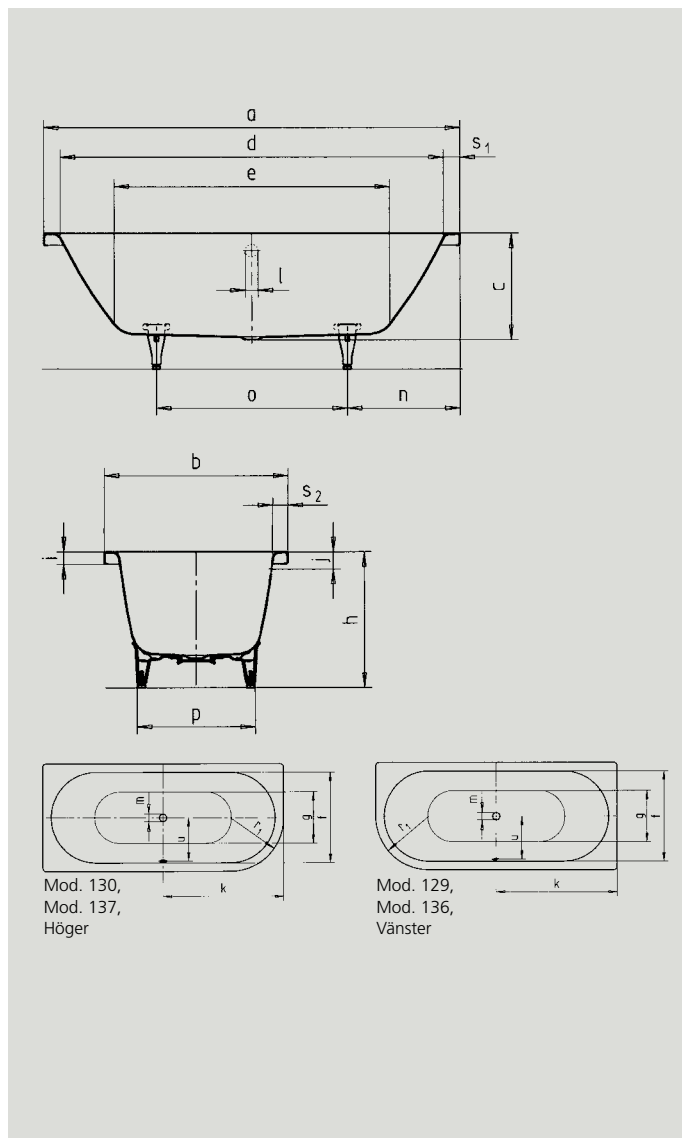

# CENTRO DUO 1 vänster

# CENTRO DUO 1 höger

- Stilren enkelhet och klassisk elegans utmärker detta badkar
- Bad för två: Identiska kortsidor med avlopp i mitten
- Tillverkad i 3,5 mm emaljerad stål
- Extra djupt; 470mm

Inbyggnad

Art. Nr		129	130	136	137
Yttre längd	a	1700	1700	1800	1800 mm
Yttre bredd	b	750	750	800	800 mm
Djup	c	470	470	470	470 mm
Inre längd (ovantill)	d	1580	1580	1680	1680 mm
Inre längd (undertill)	e	1130	1130	1230	1230 mm
Inre bredd (ovantill)	f	630	630	680	680 mm
Inre bredd (undertill)	g	510	510	560	560 mm
Höjd med fötter	h	605-640	605-640	595-630	595-630 mm
Kanthöjd	i	50	50	50	50 mm
Avstånd ovkant till mitten av överfyllnadsskydd	j	70	70	70	70 mm
Avstånd karkant till mitten av avloppshål	k	850	850	900	900 mm
Diameter överfyllnadsskydd	l	52	52	52	52 mm
Diameter avloppshål	m	52	52	52	52 mm
Avstånd kortsida till mitten av fot	n	560	560	600	600 mm
Avstånd mellan fötter	o	580	580	600	600 mm
Maxbredd mellan fötter	p	465	465	540	540 mm
Yttre radie	r <sub>1</sub>	375	375	400	400 mm
Kanttjocklek (kortsida;långsida)	s <sub>1</sub> ; s <sub>2</sub>	60; 60	60; 60	60; 60	60; 60 mm
Avstånd mellan c/c överfyllnads-/avloppshål	u	307	307	332	332 mm
Vattenvolym** i liter		156	156	195	195
Vikt emaljerat badkar i kg		53	53	56	56
Badkar för inbyggnad		26 995 kr	26 995 kr	32 995 kr	32 995 kr

\*\* Vattenvolym=vattenhöjd till bräddavlopp, minskat med 70 liter för kroppsvolym

Priser är rekommenderade kundpriser inklusive moms. Vid inbyggnad medföljer ställbara fötter, bottenventil och överfyllnadsskydd. Med dekorfront medföljer badkarställning, dekorpanel på en långsida och en kortsida samt bottenventil och överfyllnadsskydd.