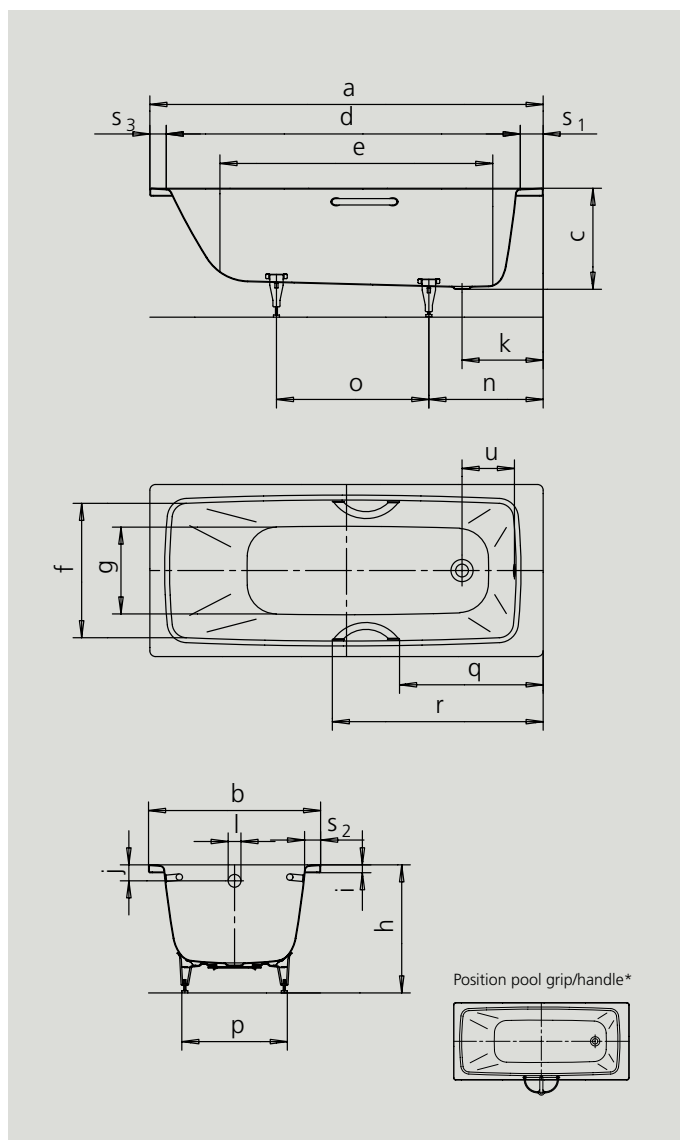

CAYONO

CAYONO STAR

- Ensitsbadkar med bottenventil på ena kortändan
- Anpassad för bästa kombination mellan dusch och bad
- Ena kortändan är bred för att användas som hylla
- Modernt rektangulär design
- Tillverkad i 3,5 mm emaljerad stål
- Finns med handtag som tillval

Inbyggnad

Dekorfront

Art. Nr		747	748	749	750	751
Yttre längd	a	1500	1600	1700	1700	1800 mm
Yttre bredd	b	700	700	700	750	800 mm
Djup	c	410	410	410	410	410 mm
Inre längd (ovantill)	d	1310	1410	1510	1510	1610 mm
Inre längd (undertill)	e	1010	1110	1210	1210	1310 mm
Inre bredd (ovantill)	f	570	570	570	610	660 mm
Inre bredd (undertill)	g	400	400	400	450	510 mm
Höjd med fötter	h	535-555	543-563	537-559	538-553	528-543 mm
Kanthöjd	i	32	32	32	32	32 mm
Avstånd ovkant till mitten av överfyllnadsskydd	j	65	65	65	65	65 mm
Avstånd karkant till mitten av avloppshål	k	330	330	330	330	330 mm
Diameter överfyllnadsskydd	l	52	52	52	52	52 mm
Diameter avloppshål	m	52	52	52	52	52 mm
Avstånd kortsida till mitten av fot	n	450	450	455	450	450 mm
Avstånd mellan fötter	o	560	655	742	745	820 mm
Maxbredd mellan fötter	p	435	430	440	475	560 mm
Kanttjocklek (kortsida;)	s ₁ ; s ₂ ; s ₃	110; 63; 80	110; 63; 80	110; 63; 80	110; 63; 80	110; 63; 80 mm
Avstånd mellan c/c överfyllnads-/avloppshål	u	213	213	213	213	213 mm
Vattenvolym** i liter		89	107	110	136	171
Vikt emaljerat badkar i kg		42	45	50	50	56
Badkar för inbyggnad		8 995 kr	8 995 kr	9 495 kr	9 495 kr	10 945 kr
Badkar med dekorfront		13 995 kr	13 990 kr	14 490 kr	14 490 kr	15 940 kr

** Vattenvolym=vattenhöjd till bräddavlopp, minskat med 70 liter för kroppsvolym

Priser är rekommenderade kundpriser inklusive moms. Vid inbyggnad medföljer ställbara fötter, bottenventil och överfyllnadsskydd. Med dekorfront medföljer badkarställning, dekorpanel på en långsida och en kortsida samt bottenventil och överfyllnadsskydd.