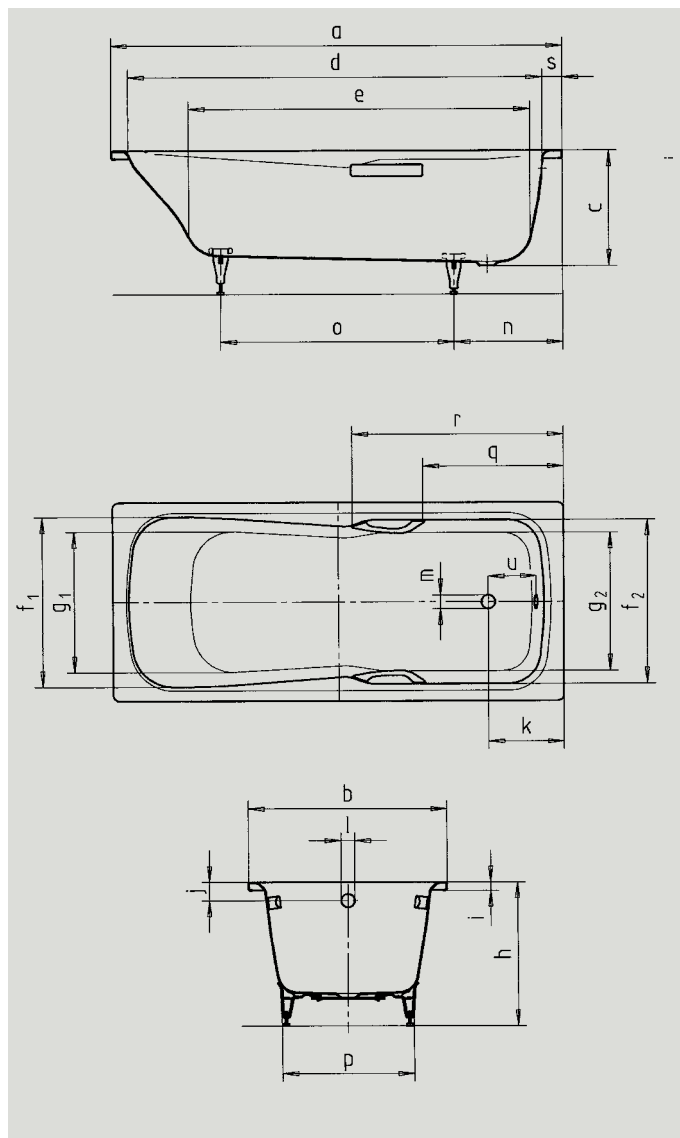

DYNA SET

DYNA SET STAR

- Ensitsbadkar med vridavlopp i fotänden
- Badkar för såväl bad som dusch
- Tillverkad i 3,5 mm emaljerad stål
- Handtag finns som tillval
- Kortsidan lämplig för håltagning av sargmonterad blandare

Inbyggnad

Art. Nr		626	624	620	622
Yttre längd	a	1600	1500	1700	1800 mm
Yttre bredd	b	700	750	750	800 mm
Djup	c	430	430	430	430 mm
Inre längd (ovantill)	d	1440	1340	1565	1565 mm
Inre längd (undertill)	e	1155	1050	1230	1230 mm
Inre bredd (ovantill)	f ₁ ; f ₂	590; 590	640; 640	640; 620	640; 620 mm
Inre bredd (undertill)	g ₁ ; g ₂	450; 470	500; 520	500; 520	500; 520 mm
Höjd med fötter	h	561-586	561-586	561-586	561-586 mm
Kanthöjd	i	32	32	32	32 mm
Avstånd ovkant till mitten av överfyllnadsskydd	j	70	70	70	70 mm
Avstånd karkant till mitten av avloppshål	k	310	310	285	335 mm
Diameter överfyllnadsskydd	l	52	52	52	52 mm
Diameter avloppshål	m	52	52	52	52 mm
Avstånd kortsida till mitten av fot	n	410	410	410	415 mm
Avstånd mellan fötter	o	690	590	760	805 mm
Maxbredd mellan fötter	p	445	495	495	495 mm
Avstånd karkant (kortsida) till början av handtag (627/625/621/623)	q	505	505	525	575 mm
Avstånd karkant (kortsida) till slut av handtag (627/625/621/623)	r	780	780	800	850 mm
Kanttjocklek (kortsida)	s	100	100	75	125 mm
Avstånd mellan c/c överfyllnads-/avloppshål	u	206	206	206	206 mm
Vattenvolym** i liter		122	133	169	169
Vikt emaljerat badkar i kg		46	45	53	68
Badkar för inbyggnad		13 495 kr	13 495 kr	13 495 kr	14 995 kr

** Vattenvolym=vattenhöjd till bräddavlopp, minskat med 70 liter för kroppsvolym

Priser är rekommenderade kundpriser inklusive moms. Vid inbyggnad medföljer ställbara fötter, bottenventil och överfyllnadsskydd. Med dekorfront medföljer badkarställning, dekorpanel på en långsida och en kortsida samt bottenventil och överfyllnadsskydd.