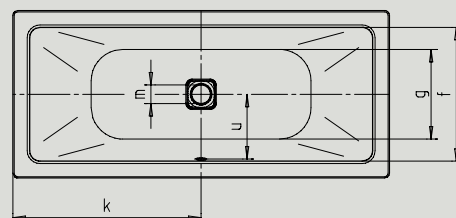

CONODUO

- Linjär, minimalistisk design
- Även avloppsvred samt avloppslock är emaljerat vilket ger ett stilrent intryck
- Bad för två med identiska kortsidor och avlopp i mitten
- Klassisk fyrhörnsmodell
- Tillverkad i 3,5 mm emaljerad stål

Inbyggnad

Art. Nr		732	733	734	735
Yttre längd	a	1700	1800	1900	2000 mm
Yttre bredd	b	750	800	900	1000 mm
Djup	c	445	445	445	445 mm
Inre längd (ovantill)	d	1540	1640	1740	1800 mm
Inre längd (undertill)	e	1080	1180	1280	1340 mm
Inre bredd (ovantill)	f	590	640	740	800 mm
Inre bredd (undertill)	g	470	520	620	680 mm
Höjd med fötter	h	565-600	555-590	565-600	555-590 mm
Kanthöjd	i	50	50	50	50 mm
Avstånd ovkant till mitten av överfyllnadsskydd	j	70	70	70	70 mm
Avstånd karkant till mitten av avloppshål	k	850	900	950	1000 mm
Diameter överfyllnadsskydd	l	52	52	52	52 mm
Diameter avloppshål	m	90	90	90	90 mm
Avstånd kortsida till mitten av fot	n	555	555	570	620 mm
Avstånd mellan fötter	o	590	690	760	760 mm
Maxbredd mellan fötter	p	445	515	610	675 mm
Kanttjocklek (kortsida;långsida)	S ₁ ; S ₂	80; 80	80; 80	80; 80	100; 100 mm
Avstånd mellan c/c överfyllnads-/avloppshål	u	285	310	360	390 mm
Vattenvolym** i liter		122	159	220	260
Vikt emaljerat badkar i kg		52	57	66	75
Badkar för inbyggnad		17 995 kr	19 995 kr	23 995 kr	27 495 kr

** Vattenvolym=vattenhöjd till bräddavlopp, minskat med 70 liter för kroppsvolym

Priser är rekommenderade kundpriser inklusive moms. Vid inbyggnad medföljer ställbara fötter, bottenventil och överfyllnadsskydd. Med dekorfront medföljer badkarställning, dekorpanel på en långsida och en kortsida samt bottenventil och överfyllnadsskydd.