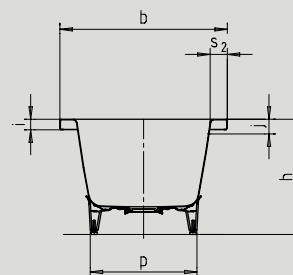

CONODUO

- Linjär, minimalistisk design
- Även avloppsvred samt avloppslock är emaljerat vilket ger ett stilrent intryck
- Bad för två med identiska kortsidor och avlopp i mitten
- Klassisk fyrhörnsmodell
- Tillverkad i 3,5 mm emaljerad stål

Inbyggnad

Art. Nr		732	733	734	735
Yttre längd	a	1700	1800	1900	2000 mm
Yttre bredd	b	750	800	900	1000 mm
Djup	c	445	445	445	445 mm
Inre längd (ovantill)	d	1540	1640	1740	1800 mm
Inre längd (undertill)	e	1080	1180	1280	1340 mm
Inre bredd (ovantill)	f	590	640	740	800 mm
Inre bredd (undertill)	g	470	520	620	680 mm
Höjd med fötter	h	565-600	555-590	565-600	555-590 mm
Kanthöjd	i	50	50	50	50 mm
Avstånd ovkant till mitten av överfyllnadsskydd	j	70	70	70	70 mm
Avstånd karkant till mitten av avloppshål	k	850	900	950	1000 mm
Diameter överfyllnadsskydd	l	52	52	52	52 mm
Diameter avloppshål	m	90	90	90	90 mm
Avstånd kortsida till mitten av fot	n	555	555	570	620 mm
Avstånd mellan fötter	o	590	690	760	760 mm
Maxbredd mellan fötter	p	445	515	610	675 mm
Kanttjocklek (kortsida;långsida)	S ₁ ; S ₂	80; 80	80; 80	80; 80	100; 100 mm
Avstånd mellan c/c överfyllnads-/avloppshål	u	285	310	360	390 mm
Vattenvolym** i liter		122	159	220	260
Vikt emaljerat badkar i kg		52	57	66	75
Badkar för inbyggnad		17 995 kr	19 995 kr	23 995 kr	27 495 kr

** Vattenvolym=vattenhöjd till bräddavlopp, minskat med 70 liter för kroppsvolym

Priser är rekommenderade kundpriser inklusive moms. Vid inbyggnad medföljer ställbara fötter, bottenventil och överfyllnadsskydd. Med dekorfront medföljer badkarställning, dekorpanel på en långsida och en kortsida samt bottenventil och överfyllnadsskydd.