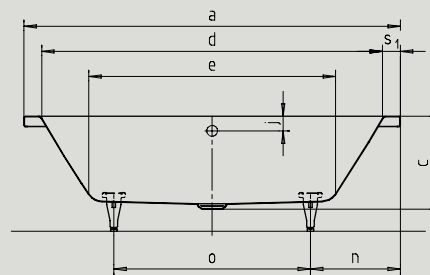

CONODUO

- Linjär, minimalistisk design
- Även avloppsvred samt avloppslock är emaljerat vilket ger ett stilrent intryck
- Bad för två med identiska kortsidor och avlopp i mitten
- Klassisk fyrhörnsmodell
- Tillverkad i 3,5 mm emaljerad stål

Inbyggnad

Art. Nr		732	733	734	735
Yttre längd	a	1700	1800	1900	2000 mm
Yttre bredd	b	750	800	900	1000 mm
Djup	c	445	445	445	445 mm
Inre längd (ovantill)	d	1540	1640	1740	1800 mm
Inre längd (undertill)	e	1080	1180	1280	1340 mm
Inre bredd (ovantill)	f	590	640	740	800 mm
Inre bredd (undertill)	g	470	520	620	680 mm
Höjd med fötter	h	565-600	555-590	565-600	555-590 mm
Kanthöjd	i	50	50	50	50 mm
Avstånd ovkant till mitten av överfyllnadsskydd	j	70	70	70	70 mm
Avstånd karkant till mitten av avloppshål	k	850	900	950	1000 mm
Diameter överfyllnadsskydd	l	52	52	52	52 mm
Diameter avloppshål	m	90	90	90	90 mm
Avstånd kortsida till mitten av fot	n	555	555	570	620 mm
Avstånd mellan fötter	o	590	690	760	760 mm
Maxbredd mellan fötter	p	445	515	610	675 mm
Kanttjocklek (kortsida;långsida)	S ₁ ; S ₂	80; 80	80; 80	80; 80	100; 100 mm
Avstånd mellan c/c överfyllnads-/avloppshål	u	285	310	360	390 mm
Vattenvolym** i liter		122	159	220	260
Vikt emaljerat badkar i kg		52	57	66	75
Badkar för inbyggnad		17 995 kr	19 995 kr	23 995 kr	27 495 kr

** Vattenvolym=vattenhöjd till bräddavlopp, minskat med 70 liter för kroppsvolym

Priser är rekommenderade kundpriser inklusive moms. Vid inbyggnad medföljer ställbara fötter, bottenventil och överfyllnadsskydd. Med dekorfront medföljer badkarställning, dekorpanel på en långsida och en kortsida samt bottenventil och överfyllnadsskydd.