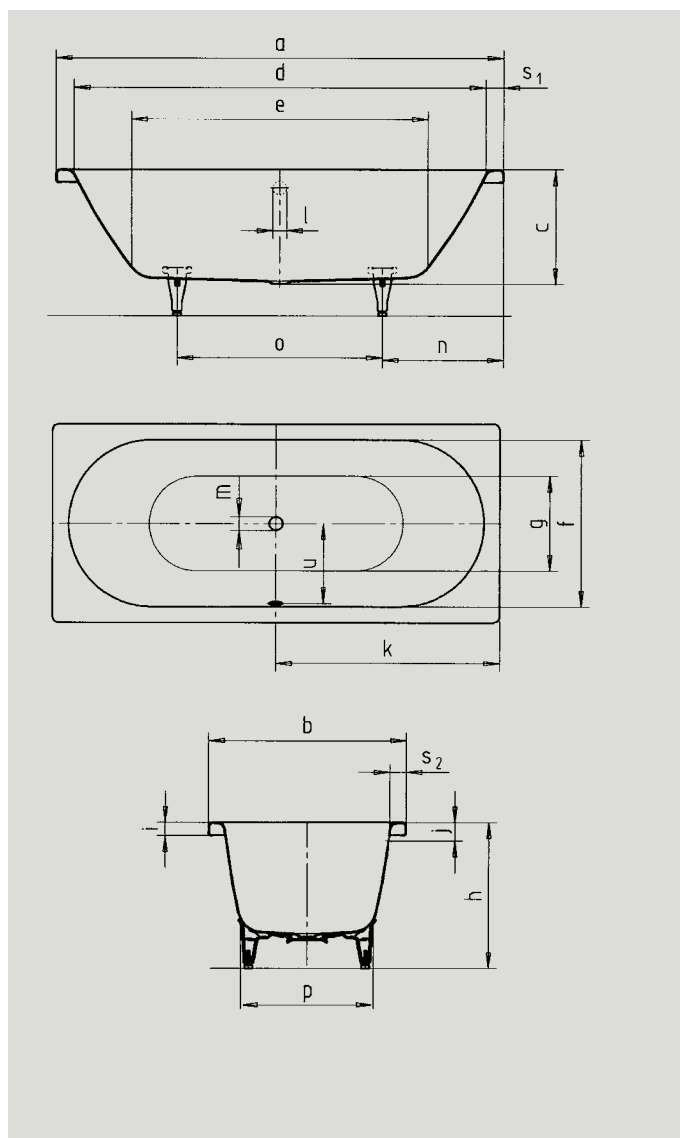

# CLASSIC DUO

- Stilren enkelhet och klassisk elegans utmärker detta badkar
- Bad för två: Identiska kortsidor med avlopp i mitten
- Klassisk fyrhörnsmodell
- Tillverkad i 3,5 mm emaljerad stål
- Bästsäljare

Inbyggnad

Dekorfront

Art. Nr		103	105	107	109	110	114
Yttre längd	a	1600	1700	1700	1800	1800 mm	1900 mm
Yttre bredd	b	700	700	750	750	800 mm	900 mm
Djup	c	430	430	430	430	430 mm	430 mm
Inre längd (ovantill)	d	1480	1580	1580	1680	1680 mm	1780 mm
Inre längd (undertill)	e	1030	1130	1130	1230	1230 mm	1330 mm
Inre bredd (ovantill)	f	580	580	630	630	680 mm	780 mm
Inre bredd (undertill)	g	450	450	500	500	550 mm	650 mm
Höjd med fötter	h	570-605	565-600	560-595	560-595	555-590 mm	550-580 mm
Kanthöjd	i	32	32	32	32	32 mm	32 mm
Avstånd ovkant till mitten av överfyllnadsskydd	j	70	70	70	70	70 mm	70 mm
Avstånd karkant till mitten av överfyllnadsskydd	k	800	850	850	900	900 mm	950 mm
Diameter överfyllnadsskydd	l	52	52	52	52	52 mm	52 mm
Diameter avloppshål	m	52	52	52	52	52 mm	52 mm
Avstånd kortsida till mitten av fot	n	560	560	560	600	600 mm	630 mm
Avstånd mellan fötter	o	480	580	580	600	600 mm	640 mm
Maxbredd mellan fötter	p	430	420	470	470	540 mm	650 mm
Kantjocklek (kortsida;långsida)	s <sub>1</sub> ; s <sub>2</sub>	60; 60	60; 60	60; 60	60; 60	60; 60 mm	60; 60 mm
Avstånd mellan c/c överfyllnads-/avloppshål	u	280	280	305	305	330 mm	380 mm
Vattenvolym** i liter		95	110	122	143	158	213
Vikt emaljerat badkar i kg		44	47	48	50	53	62
<b>Badkar för inbyggnad</b>		<b>11 995 kr</b>	<b>11 995 kr</b>	<b>11 995 kr</b>	<b>13 995 kr</b>	<b>13 995 kr</b>	<b>15 995 kr</b>
<b>Badkar med dekorfront</b>		<b>18 990 kr</b>	<b>18 990 kr</b>	<b>18 990 kr</b>	<b>20 990 kr</b>	<b>20 990 kr</b>	-