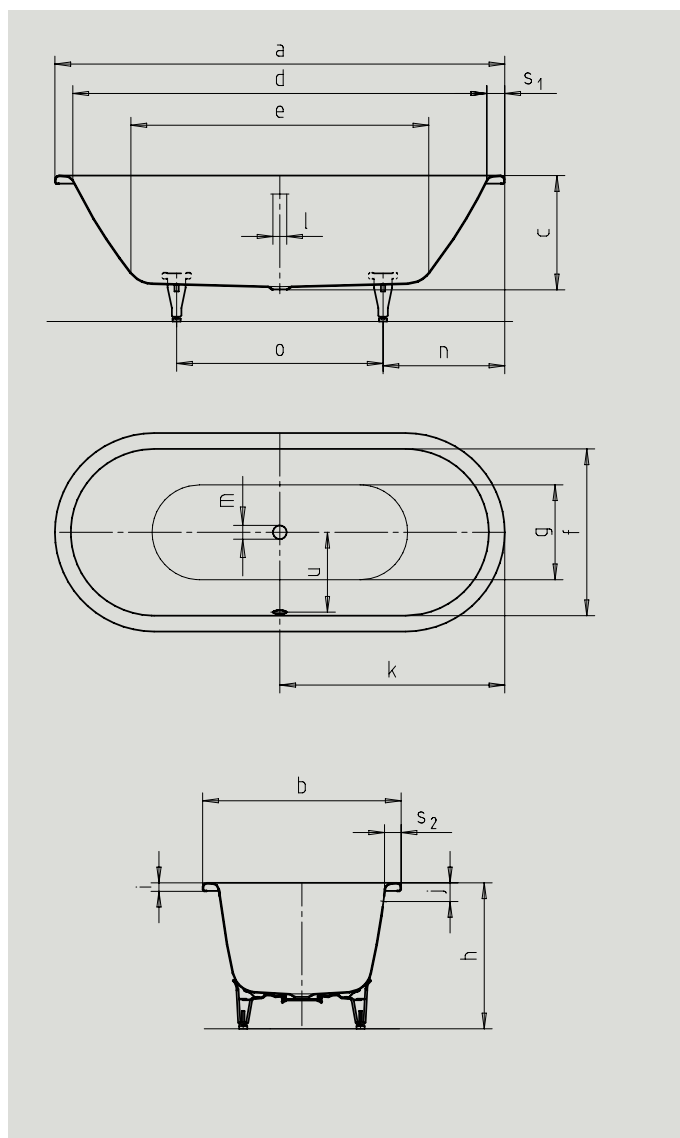

CLASSIC DUO OVAL

- Stilren enkelhet och klassisk elegans utmärker detta badkar
- Bad för två: Identiska kortsidor med avlopp i mitten
- Tillverkad i 3,5 mm emaljerad stål

Inbyggnad

Art. Nr		112	116	113	111
Yttre längd	a	1600	1700	1700	1800 mm
Yttre bredd	b	700	700	750	800 mm
Djup	c	430	430	430	430 mm
Inre längd (ovantill)	d	1480	1580	1580	1680 mm
Inre längd (undertill)	e	1030	1130	1130	1230 mm
Inre bredd (ovantill)	f	580	580	630	680 mm
Inre bredd (undertill)	g	450	450	500	550 mm
Höjd med fötter	h	560-590 mm	565-590 mm	555-590 mm	555-590 mm
Kanthöjd	i	32	32	32	32 mm
Avstånd ovkant till mitten av överfyllnadsskydd	j	70	70	70	70 mm
Avstånd karkant till mitten av avloppshål	k	800	850	850	900 mm
Diameter överfyllnadsskydd	l	52	52	52	52 mm
Diameter avloppshål	m	52	52	52	52 mm
Avstånd kortsida till mitten av fot	n	560	560	560	600 mm
Avstånd mellan fötter	o	480	580	580	600 mm
Maxbredd mellan fötter	p	410	420	450	540 mm
Kanttjocklek (kortsida;långsida)	s ₁ ; s ₂	60; 60	60; 60	60; 60	60; 60 mm
Avstånd mellan c/c överfyllnads-/avloppshål	u	280	280	305	330 mm
Vattenvolym** i liter		95	110	124	158
Vikt emaljerat badkar i kg		41	44	45	50
Badkar för inbyggnad		14 995 kr	14 995 kr	16 195 kr	17 195 kr

** Vattenvolym=vattenhöjd till bräddavlopp, minskat med 70 liter för kroppsvolym

Priser är rekommenderade kundpriser inklusive moms. Vid inbyggnad medföljer ställbara fötter, bottenventil och överfyllnadsskydd. Med dekorfront medföljer badkarställning, dekorpanel på en långsida och en kortsida samt bottenventil och överfyllnadsskydd.