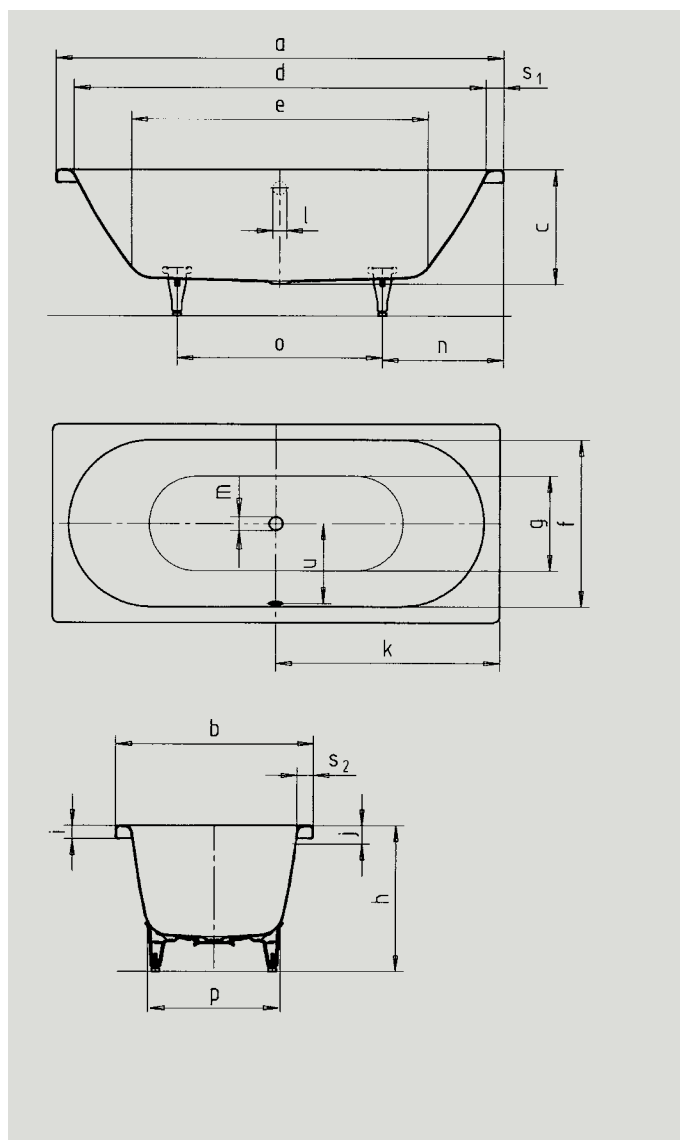

# CENTRO DUO

- Stilren enkelhet och klassisk elegans utmärker detta badkar
- Bad för två: Identiska kortsidor med avlopp i mitten
- Klassisk fyrhörnsmodell
- Tillverkad i 3,5 mm emaljerad stål
- Extra djupt; 470mm
- Emaljerat vred och bottenventil förstärker utseendet

Inbyggnad

Art. Nr		132	133
Yttre längd	a	1700	1800
Yttre bredd	b	750	800
Djup	c	470	470
Inre längd (ovantill)	d	1580	1680
Inre längd (undertill)	e	1130	1230
Inre bredd (ovantill)	f	630	680
Inre bredd (undertill)	g	510	560
Höjd med fötter	h	605-640	595-630
Kanthöjd	i	50	50
Avstånd ovkant till mitten av överfyllnadsskydd	j	70	70
Avstånd karkant till mitten av avloppshål	k	850	900
Diameter överfyllnadsskydd	l	52	52
Diameter avloppshål	m	52	52
Avstånd kortsida till mitten av fot	n	560	600
Avstånd mellan fötter	o	580	600
Maxbredd mellan fötter	p	465	540
Kanttjocklek (kortsida;långsida)	s <sub>1</sub> ; s <sub>2</sub>	60; 60	60; 60
Avstånd mellan c/c överfyllnads-/avloppshål	u	307	332
Vattenvolym** i liter		156	195
Vikt emaljerat badkar i kg		53	58
<b>Badkar för inbyggnad</b>		<b>19 995 kr</b>	<b>23 995 kr</b>

\*\* Vattenvolym=vattenhöjd till bräddavlopp, minskat med 70 liter för kroppsvolym

Priser är rekommenderade kundpriser inklusive moms. Vid inbyggnad medföljer ställbara fötter, bottenventil och överfyllnadsskydd. Med dekorfront medföljer badkarställning, dekorpanel på en långsida och en kortsida samt bottenventil och överfyllnadsskydd.