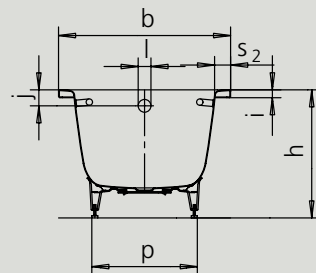

CAYONO

CAYONO STAR

- Ensitsbadkar med bottenventil på ena kortändan
- Anpassad för bästa kombination mellan dusch och bad
- Ena kortändan är bred för att användas som hylla
- Modernt rektangulär design
- Tillverkad i 3,5 mm emaljerad stål
- Finns med handtag som tillval

Inbyggnad

Dekorfront

Position pool grip/handle*

Art. Nr		747	748	749	750	751
Yttre längd	a	1500	1600	1700	1700	1800 mm
Yttre bredd	b	700	700	700	750	800 mm
Djup	c	410	410	410	410	410 mm
Inre längd (ovantill)	d	1310	1410	1510	1510	1610 mm
Inre längd (undertill)	e	1010	1110	1210	1210	1310 mm
Inre bredd (ovantill)	f	570	570	570	610	660 mm
Inre bredd (undertill)	g	400	400	400	450	510 mm
Höjd med fötter	h	535-555	543-563	537-559	538-553	528-543 mm
Kanthöjd	i	32	32	32	32	32 mm
Avstånd ovkant till mitten av överfyllnadsskydd	j	65	65	65	65	65 mm
Avstånd karkant till mitten av avloppshål	k	330	330	330	330	330 mm
Diameter överfyllnadsskydd	l	52	52	52	52	52 mm
Diameter avloppshål	m	52	52	52	52	52 mm
Avstånd kortsida till mitten av fot	n	450	450	455	450	450 mm
Avstånd mellan fötter	o	560	655	742	745	820 mm
Maxbredd mellan fötter	p	435	430	440	475	560 mm
Kanttjocklek (kortsida;)	s ₁ ; s ₂ ; s ₃	110; 63; 80	110; 63; 80	110; 63; 80	110; 63; 80	110; 63; 80 mm
Avstånd mellan c/c överfyllnads-/avloppshål	u	213	213	213	213	213 mm
Vattenvolym** i liter		89	107	110	136	171
Vikt emaljerat badkar i kg		42	45	50	50	56
Badkar för inbyggnad		9 495 kr	8 995 kr	9 495 kr	9 495 kr	10 450 kr
Badkar med dekorfront		16 490 kr	15 990 kr	16 490 kr	16 490 kr	17 445 kr

** Vattenvolym=vattenhöjd till bräddavlopp, minskat med 70 liter för kroppsvolym

Priser är rekommenderade kundpriser inklusive moms. Vid inbyggnad medföljer ställbara fötter, bottenventil och överfyllnadsskydd. Med dekorfront medföljer badkarställning, dekorpanel på en långsida och en kortsida samt bottenventil och överfyllnadsskydd.