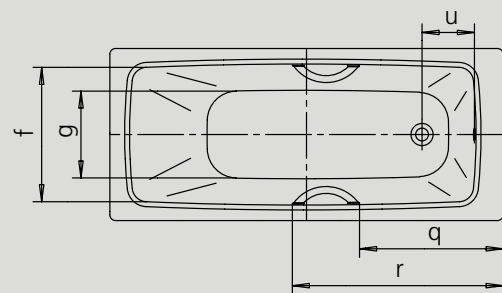

CAYONO

CAYONO STAR

- Ensitsbadkar med bottenventil på ena kortändan
- Anpassad för bästa kombination mellan dusch och bad
- Ena kortändan är bred för att användas som hylla
- Modernt rektangulär design
- Tillverkad i 3,5 mm emaljerad stål
- Finns med handtag som tillval

Inbyggnad

Dekorfront

Position pool grip/handle*

Art. Nr		747	748	749	750	751
Yttre längd	a	1500	1600	1700	1700	1800 mm
Yttre bredd	b	700	700	700	750	800 mm
Djup	c	410	410	410	410	410 mm
Inre längd (ovantill)	d	1310	1410	1510	1510	1610 mm
Inre längd (undertill)	e	1010	1110	1210	1210	1310 mm
Inre bredd (ovantill)	f	570	570	570	610	660 mm
Inre bredd (undertill)	g	400	400	400	450	510 mm
Höjd med fötter	h	535-555	543-563	537-559	538-553	528-543 mm
Kanthöjd	i	32	32	32	32	32 mm
Avstånd ovkant till mitten av överfyllnadsskydd	j	65	65	65	65	65 mm
Avstånd karkant till mitten av avloppshål	k	330	330	330	330	330 mm
Diameter överfyllnadsskydd	l	52	52	52	52	52 mm
Diameter avloppshål	m	52	52	52	52	52 mm
Avstånd kortsida till mitten av fot	n	450	450	455	450	450 mm
Avstånd mellan fötter	o	560	655	742	745	820 mm
Maxbredd mellan fötter	p	435	430	440	475	560 mm
Kanttjocklek (kortsida;)	s ₁ ; s ₂ ; s ₃	110; 63; 80	110; 63; 80	110; 63; 80	110; 63; 80	110; 63; 80 mm
Avstånd mellan c/c överfyllnads-/avloppshål	u	213	213	213	213	213 mm
Vattenvolym** i liter		89	107	110	136	171
Vikt emaljerat badkar i kg		42	45	50	50	56
Badkar för inbyggnad		9 495 kr	8 995 kr	9 495 kr	9 495 kr	10 450 kr
Badkar med dekorfront		16 490 kr	15 990 kr	16 490 kr	16 490 kr	17 445 kr

** Vattenvolym=vattenhöjd till bräddavlopp, minskat med 70 liter för kroppsvolym

Priser är rekommenderade kundpriser inklusive moms. Vid inbyggnad medföljer ställbara fötter, bottenventil och överfyllnadsskydd. Med dekorfront medföljer badkarställning, dekorpanel på en långsida och en kortsida samt bottenventil och överfyllnadsskydd.