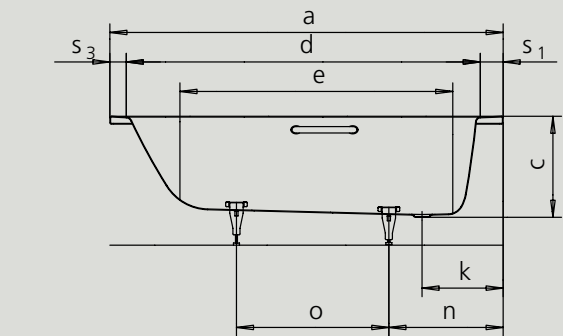

CAYONO

CAYONO STAR

- Ensitsbadkar med bottenventil på ena kortändan
- Anpassad för bästa kombination mellan dusch och bad
- Ena kortändan är bred för att användas som hylla
- Modernt rektangulär design
- Tillverkad i 3,5 mm emaljerad stål
- Finns med handtag som tillval

Inbyggnad

Dekorfront

Position pool grip/handle*

Art. Nr		747	748	749	750	751
Yttre längd	a	1500	1600	1700	1700	1800 mm
Yttre bredd	b	700	700	700	750	800 mm
Djup	c	410	410	410	410	410 mm
Inre längd (ovantill)	d	1310	1410	1510	1510	1610 mm
Inre längd (undertill)	e	1010	1110	1210	1210	1310 mm
Inre bredd (ovantill)	f	570	570	570	610	660 mm
Inre bredd (undertill)	g	400	400	400	450	510 mm
Höjd med fötter	h	535-555	543-563	537-559	538-553	528-543 mm
Kanthöjd	i	32	32	32	32	32 mm
Avstånd ovkant till mitten av överfyllnadsskydd	j	65	65	65	65	65 mm
Avstånd karkant till mitten av avloppshål	k	330	330	330	330	330 mm
Diameter överfyllnadsskydd	l	52	52	52	52	52 mm
Diameter avloppshål	m	52	52	52	52	52 mm
Avstånd kortsida till mitten av fot	n	450	450	455	450	450 mm
Avstånd mellan fötter	o	560	655	742	745	820 mm
Maxbredd mellan fötter	p	435	430	440	475	560 mm
Kanttjocklek (kortsida;)	s ₁ ; s ₂ ; s ₃	110; 63; 80	110; 63; 80	110; 63; 80	110; 63; 80	110; 63; 80 mm
Avstånd mellan c/c överfyllnads-/avloppshål	u	213	213	213	213	213 mm
Vattenvolym** i liter		89	107	110	136	171
Vikt emaljerat badkar i kg		42	45	50	50	56
Badkar för inbyggnad		9 495 kr	8 995 kr	9 495 kr	9 495 kr	10 450 kr
Badkar med dekorfront		16 490 kr	15 990 kr	16 490 kr	16 490 kr	17 445 kr

** Vattenvolym=vattenhöjd till bräddavlopp, minskat med 70 liter för kroppsvolym

Priser är rekommenderade kundpriser inklusive moms. Vid inbyggnad medföljer ställbara fötter, bottenventil och överfyllnadsskydd. Med dekorfront medföljer badkarställning, dekorpanel på en långsida och en kortsida samt bottenventil och överfyllnadsskydd.