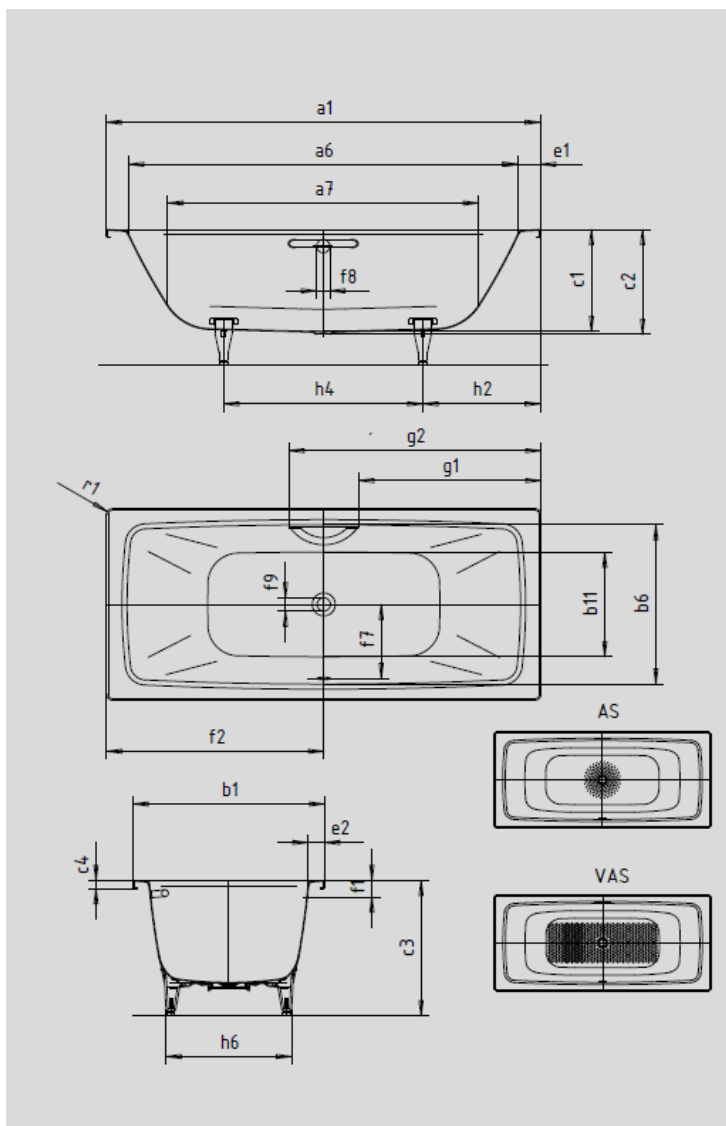

# CAYONO DUO

- Bad för två: Identiska kortsidor med bottenventil i mitten
- Vårt mest kostnadseffektiva Duo-badkar
- Generösa inermått ger gott om utrymme
- Tillverkad i 3,5 mm emaljerad stål

Inbyggnad

Dekorfront

Art. Nr		724	725
Yttre längd	a	1700	1800 mm
Yttre bredd	b	750	800 mm
Djup	c	410	410 mm
Inre längd (ovantill)	d	1540	1640 mm
Inre längd (undertill)	e	1220	1320 mm
Inre bredd (ovantill)	f	624	674 mm
Inre bredd (undertill)	g	510	560 mm
Höjd med fötter	h	545-580	539-573 mm
Kanthöjd	i	32	32 mm
Avstånd ovankant till mitten av överfyllnadsskydd	j	65	65 mm
Avstånd karkant till mitten av avloppshål	k	850	900 mm
Diameter överfyllnadsskydd	l	52	52 mm
Diameter avloppshål	m	52	52 mm
Avstånd kortsida till mitten av fot	n	513	526 mm
Avstånd mellan fötter	o	675	749 mm
Maxbredd mellan fötter	p	475	526 mm
Kanttjocklek (kortsida;långsida)	s <sub>1</sub> ; s <sub>2</sub>	80; 63	80; 63 mm
Avstånd mellan c/c överfyllnads-/avloppshål	u	305	330 mm
Vattenvolym** i liter		130	160
Vikt emaljerat badkar i kg		50	56
<b>Badkar för inbyggnad</b>		<b>9 995 kr</b>	<b>9 995 kr</b>
<b>Badkar med dekorfront</b>		<b>16 990 kr</b>	<b>16 990 kr</b>

\*\* Vattenvolym=vattenhöjd till bräddavlopp, minskat med 70 liter för kroppsvolym

Priser är rekommenderade kundpriser inklusive moms. Vid inbyggnad medföljer ställbara fötter, bottenventil och överfyllnadsskydd. Med dekorfront medföljer badkarställning, dekorpanel på en långsida och en kortsida samt bottenventil och överfyllnadsskydd.