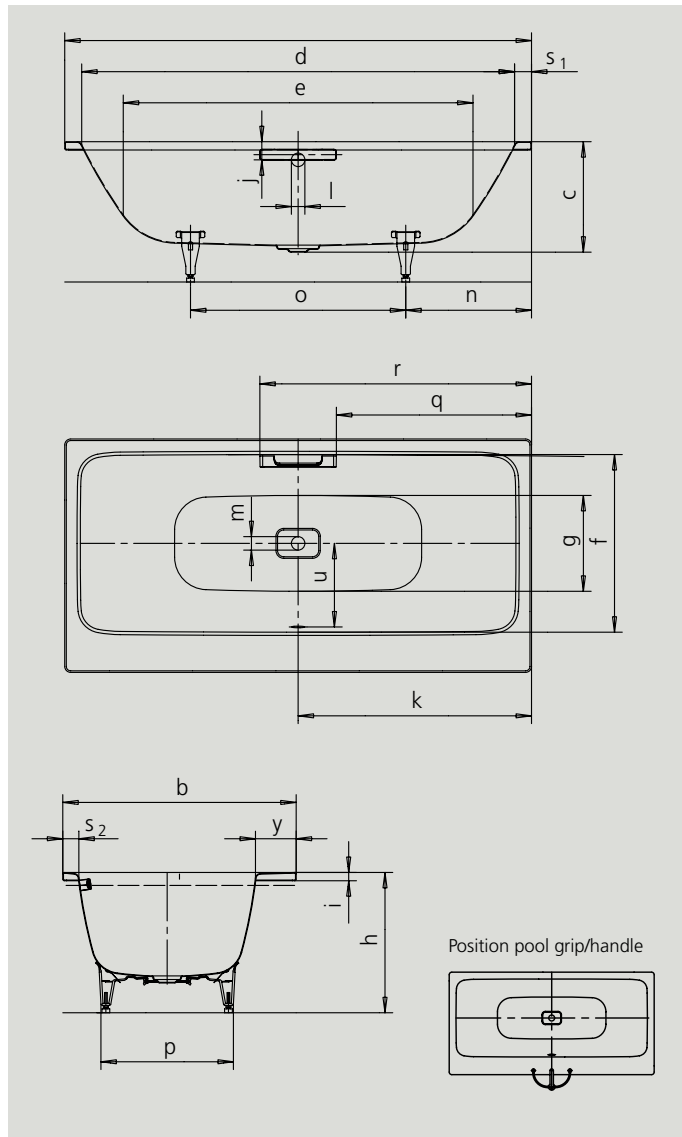

ASYMMETRIC DUO

- Linjär design populär på hotell världen över – tvåsits badkar
- Ena långsidan är bred för att användas som hylla för te x champagneglas, flaskor och ljus
- Den breda sidan ger även möjlighet att integrera badkarsblandare på ett snyggt sätt
- Locket på bottenventilen och vredet är emaljerade – mycket stilrent
- Tillverkad i 3,5 mm emaljerad stål

Inbyggnad

Art. Nr		740	742	744
Yttre längd	a	1700	1800	1900 mm
Yttre bredd	b	800	900	1000 mm
Djup	c	425	425	425 mm
Inre längd (ovantill)	d	1570	1670	1770 mm
Inre längd (undertill)	e	1246	1348	1484 mm
Inre bredd (ovantill)	f	616	681	751 mm
Inre bredd (undertill)	g	500	600	646 mm
Höjd med fötter	h	540-560	540-560	540-560 mm
Kanthöjd	i	32	32	32 mm
Avstånd ovkant till mitten av överfyllnadsskydd	j	70	70	70 mm
Avstånd karkant till mitten av avloppshål	k	850	900	950 mm
Diameter överfyllnadsskydd	l	52	52	52 mm
Diameter avloppshål	m	52	52	52 mm
Avstånd kortsida till mitten av fot	n	550	580	585 mm
Avstånd mellan fötter	o	600	640	730 mm
Maxbredd mellan fötter	p	445	525	585 mm
Kanttjocklek (kortsida;långsida)	s ₁ ; s ₂	65; 62	65; 62	65; 62 mm
Avstånd mellan c/c överfyllnads-/avloppshål	u	300	335	370 mm
Bredd hylla	y ₃	122	157	187 mm
Vattenvolym** i liter		123	163	208
Vikt emaljerat badkar i kg		50	56	64
Badkar för inbyggnad		24 950 kr	24 995 kr	29 995 kr

** Vattenvolym=vattenhöjd till bräddavlopp, minskat med 70 liter för kroppsvolym

Priser är rekommenderade kundpriser inklusive moms. Vid inbyggnad medföljer ställbara fötter, bottenventil och överfyllnadsskydd. Med dekorfront medföljer badkarställning, dekorpanel på en långsida och en kortsida samt bottenventil och överfyllnadsskydd.