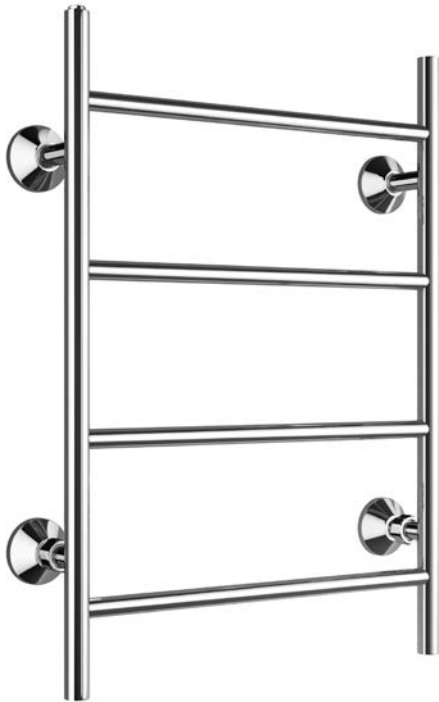

ESCALA 740X500 VATTEN

- Förkromad koppar svetsad med silvertråd
- Går att koppla på VVC systemet
- Mycket hög ytfinish
- 5 års garanti
- Vägbricka för infälld eller utanpåliggande vattenanslutning finns som tillval

Art. Nr		50744 Vatten
Yttre längd	a	740
Bredd (c/c mått rör)	b1	500
Bredd (yttermått vägbrickor)	b2	570
Djup	c	85
Diameter vertikala rör	d	28
Diameter horisontella rör	e	22
Effekt*		94W
Infästning nedre stödben 3/4 tums lekande mutter		
Kräver extra koppling beroende på rördragning		
Pris inkl. moms		6 995 kr