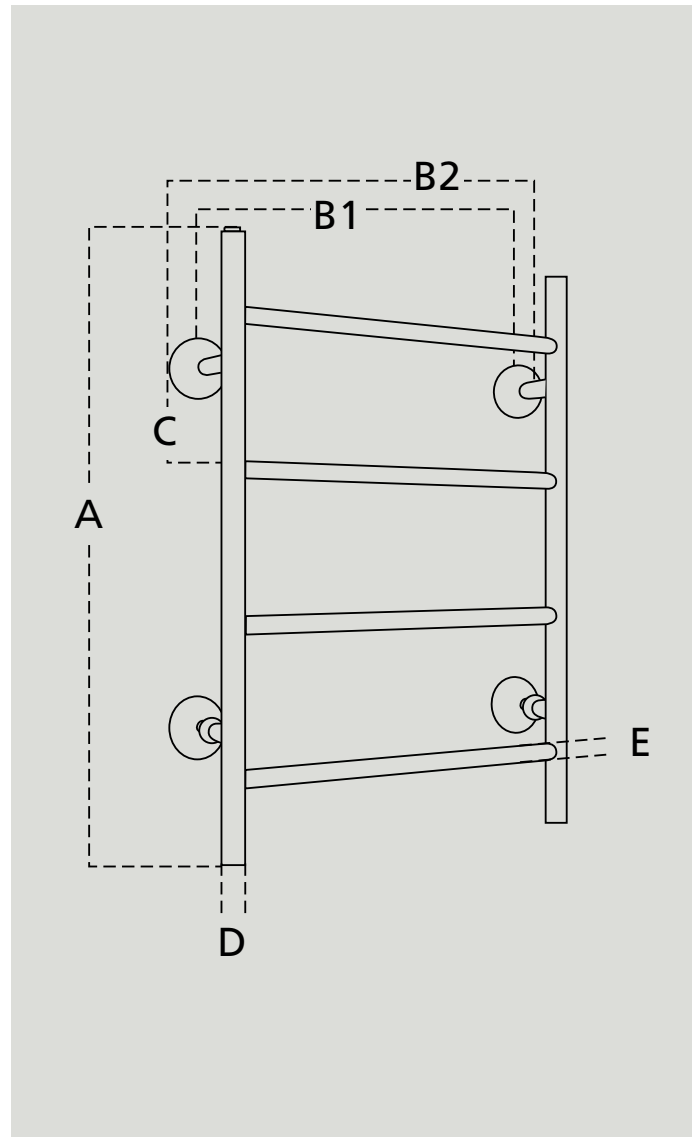

ESCALA 740X500 VATTEN

- Förkromad koppar svetsad med silvertråd
- Går att koppla på VVC systemet
- Mycket hög ytfinish
- 5 års garanti
- Vägbricka för infälld eller utanpåliggande vattenanslutning finns som tillval

Art. Nr		50744 Vatten
Yttre längd	a	740
Bredd (c/c mått rör)	b1	500
Bredd (yttermått vägbrickor)	b2	570
Djup	c	85
Diameter vertikala rör	d	28
Diameter horisontella rör	e	22
Effekt*		94W
Infästning nedre stödben 3/4 tums lekande mutter		
Kräver extra koppling beroende på rördragning		
Pris inkl. moms		6 995 kr