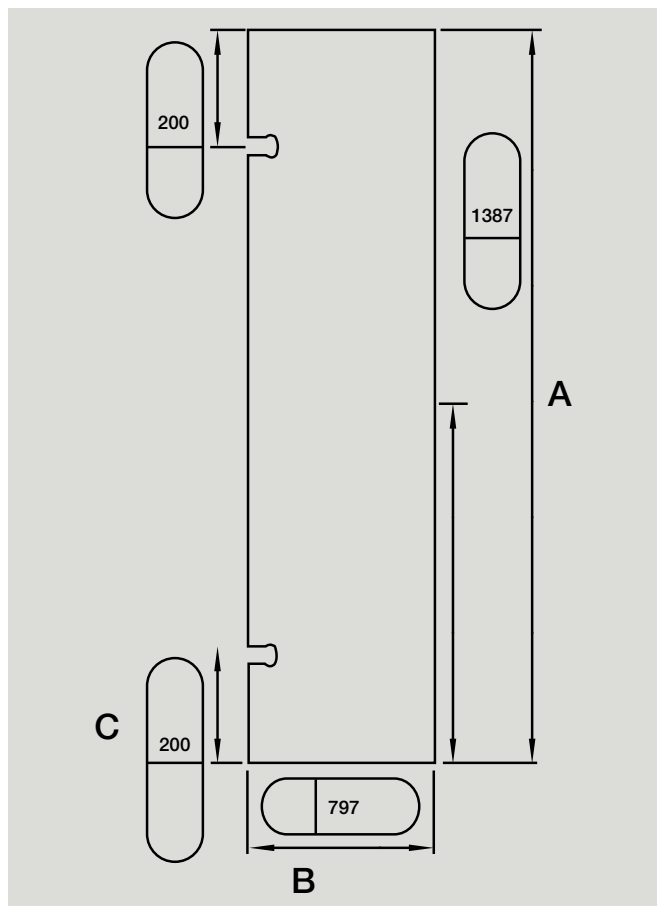

ADMIRO BADKARSSKÄRM MODELL H

- Vändbar höger/vänster
- 180° viktbar
- Ställbart nolläge
- 8 mm säkerhetsglas

A	1387 mm
B	797 mm
C	200 mm

BESKRIVNING

Från vägg till glaskant 800 mm. Från ovankant till underkant med droplist 1400 mm. Badkarsskärmen har standardhöjd 1400 mm. Breddmättet anger mättet från vägg till glaskant. Leverans i standardutförande utan fingerhål eller dörrknopp. Badkarsskärmen är vändbar höger/vänster. Levereras med droplist som standard mellan badkar och badkarsskärm.